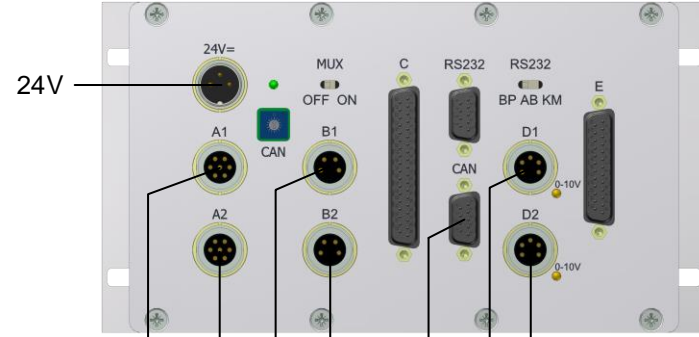

30 Auswuchtelektronik  
3.AB300SM3.C.KM.V1A  
1015780A

10 19" Bedienmodul  
3.BM240/300P01.24  
1016095A

20 Datenkabel  
9-polig, 10m  
3.DKC.B09.10  
1016402A

40 Kabel  
4-polig, 10m  
3.410BS.1  
1015082A

90 Kabel  
7/5-polig, 10m  
3.7/510BS.1  
1015368A

50 Schwingungsfühler  
4-polig, 3m  
3.PU.M5.4.3.V2.1  
1013626A

80 Anbau-Auswuchtapparat  
3.ESB.135A.095.C  
1016642A

70 Sender  
CONLESS  
7-polig, 3m  
3.S.01C.03  
1017559A

60 Kabel  
7-polig, 10m  
3.710BS.1  
1015421A

100 AE\_Körperschallsensor  
7-polig, 3m  
3.ASK.09.03  
1015994A

**Automatisches Auswuchtssystem  
AB300 mit externen AE-Körperschallsensor und  
Anbau-Auswuchtapparat Typ ESB-CONLESS Standard**