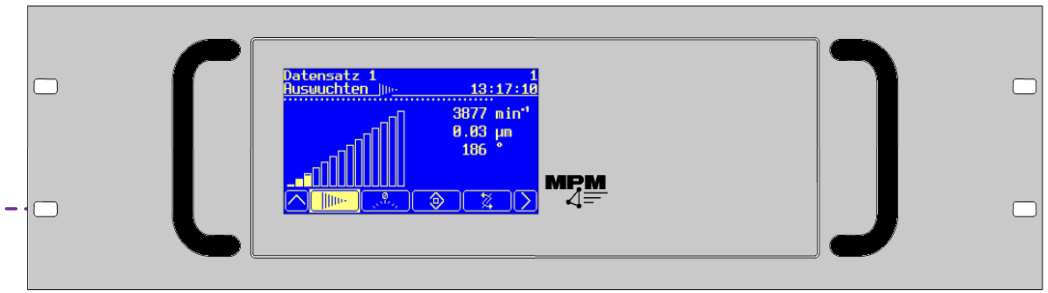

30 Auswuchtelektronik  
3.AB300SM3.C.KM.V1A  
1015780A

10 19" Bedienmodul  
3.BM240/300P01.24  
1016095A

20 Datenkabel  
9-polig, 10m  
3.DKC.B09.10  
1016402A

40 Kabel  
4-polig, 10m  
3.410BS.1  
1015082A

90 Kabel  
7/5-polig, 10m  
3.7/510BS.1  
1015368A

50 Schwingungsfühler  
4-polig, 3m  
3.PU.M5.4.3.V2.1  
1013626A

80 Anbau-Auswuchtapparat  
3.ESB.135A.095.C  
1016642A

70 Sender  
CONLESS  
7-polig, 3m  
3.S.01C.03  
1017559A