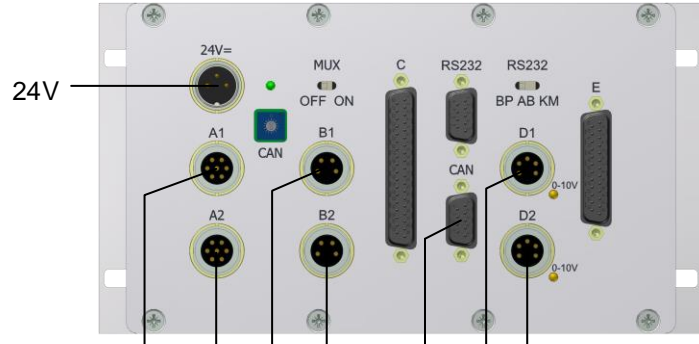

30 Auswuchtelektronik
3.AB300SM3.C.KM.V1A
1015780A

10 19" Bedienmodul
3.BM240/300P01.24
1016095A

20 Datenkabel
9-polig, 10m
3.DKC.B09.10
1016402A

60 Kabel
7-polig, 10m
3.710BS.1
1015421A

40 Kabel
4-polig, 10m
3.410BS.1
1015082A

110 Kabel
7/5-polig, 10m
3.7/510BS.1
1015368A

Schwingungsfühler
4-polig, 3m
3.PU.M5.4.3.V2.1
1013626A

50

70 Sender
CONLESS
7-polig, 3m
3.S.01C.03
1017559A

70

90 Spiralkabel
3-polig
3.3.S03.SS
1014857A

90

80 Empfänger
CONLESS
3.E.01
1013489A

80

100 Einbau-Auswuchtapparat
3.ISB.220A.060.001
1034328A

Schleifspindel

z.B. für Schleifkontakt
und /oder
Abrichter

120 AE_Körperschallsensor
7-polig, 3m
3.ASK.09.03
1015994A

120

**Automatisches Auswuchtsystem
AB300 mit externen AE-Körperschallsensor und
Einbau-Auswuchtapparat Typ ISB Bauform A**