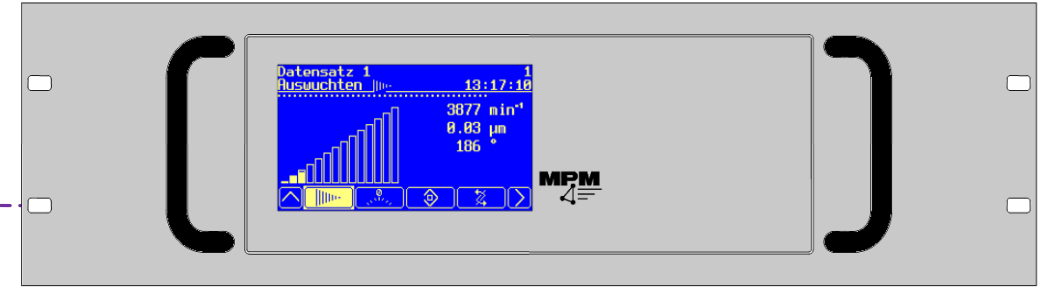

30 Auswuchtelektronik
3.AB300SM3.C.KM.V1A
1015780A

10 19" Bedienmodul
3.BM240/300P01.24
1016095A

20 Datenkabel
9-polig, 10m
3.DKC.B09.10
1016402A

60 Kabel
7-polig, 10m
3.710BS.1
1015421A

40 Kabel
4-polig, 10m
3.410BS.1
1015082A

110 Kabel
7/5-polig, 10m
3.7/510BS.1
1015368A

Schwingungsfühler
4-polig, 3m
3.PU.M5.4.3.V2.1
1013626A

50

70 Sender
CONLESS
7-polig, 3m
3.S.01C.03
1017559A

70

90 Spiralkabel
3-polig
3.3.S03.SS
1014857A

90

80 Empfänger
CONLESS
3.E.01
1013489A

80

100 Einbau-Auswuchtapparat
3.ISB.220A.060.001
1034328A

Schleifspindel

z.B. für Schleifkontakt
und /oder
Abrichter

120 AE_Körperschallsensor
7-polig, 3m
3.ASK.09.03
1015994A

120

**Automatisches Auswuchtsystem
AB300 mit externen AE-Körperschallsensor und
Einbau-Auswuchtapparat Typ ISB Bauform A**