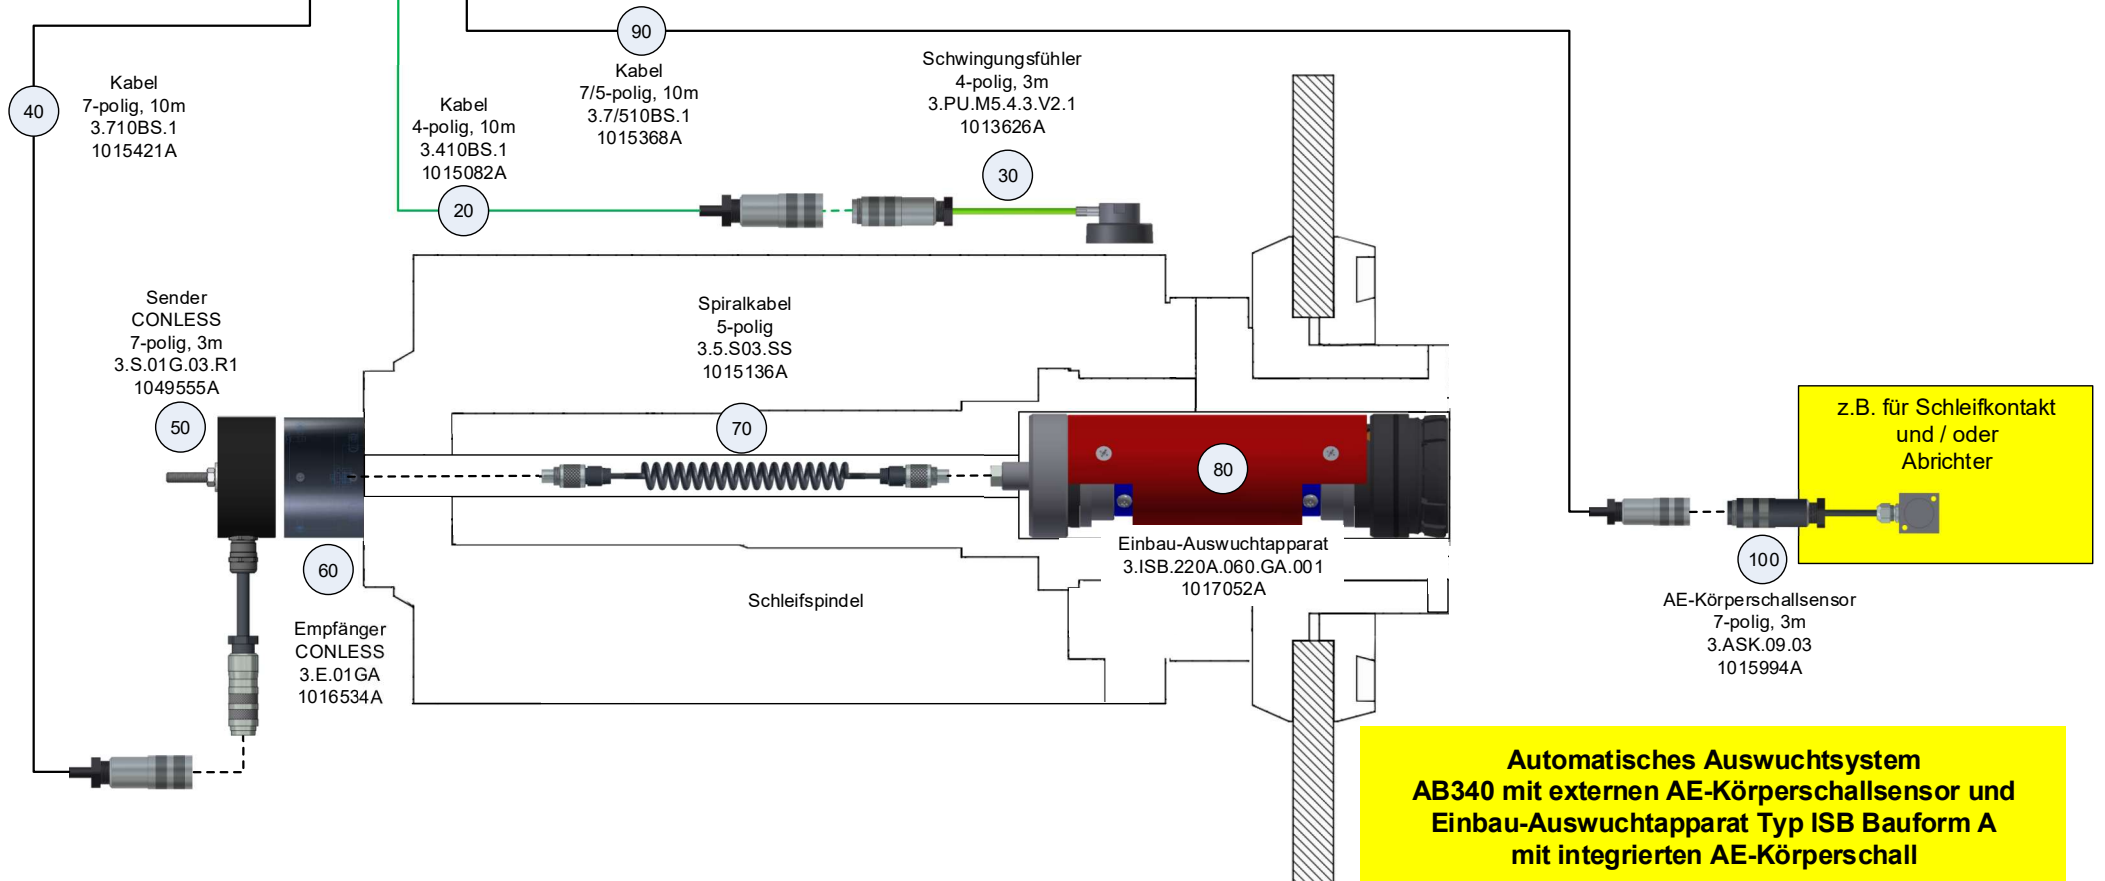

Auswuchtelektronik
3.AB340P01.C.KM.V2AA.DPV1

10

CNC / SPS

PROFIBUS

Automatisches Auswuchtssystem AB340 mit externen AE-Körperschallsensor und Einbau-Auswuchtapparat Typ ISB Bauform A mit integrierten AE-Körperschall